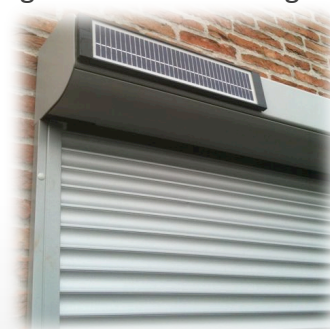

ID2 SOLAR

Rolluik op zonne-energie: Energiebesparend en milieubewust.

100 % Solar - 100 % autonoom

ID2 Solar is zo makkelijk te plaatsen: geen aansluiting op het stroomnet, geen kap- of breekwerken, geen bedrading doorheen de woning. Bevestig het rolluik met 4 of 6 schroeven, druk 1 keer op de handzender en het werkt. Geen enkele meerkost voor stroomaansluiting. Een gesloten **ID2 Solar** is tevens beveiligd tegen optillen dankzij een uniek en gepatenteerd vergrendelingsmechanisme. Zijn eenvoudig gebruiksgemak gaat samen met een erg mooi en afgewerkt design, wat zorgt voor een harmonieuze integratie aan uw woning.

ID2 of ID2 Solar ?

ID2 Solar is ook verkrijgbaar in een traditionele uitvoering - **ID2** - met stroomaansluiting dmv slechts 2 draden, standaard met radiogestuurde motor, inclusief handzender.

Alles standaard !

ID2 Solar wordt standaard geleverd met een radiogestuurde motor met handzender, klaar voor groeps- en centrale bediening. Dankzij het toevoegen van een extra zender, kunnen tot max 30 rolluiken in groep aangestuurd worden. De zender met tijdsklok zorgt ook tijdens uw afwezigheid voor het aansturen van al uw rolluiken. **ID2 Solar** is verkrijgbaar in 12 standaardkleuren.

Uw **ID2 SOLAR** verdeler:

Technische Fiche

Max breedte	---	3000 mm
Max hoogte	---	2672 mm
Kastmaten	---	172 mm x 172 mm
Geleiders	---	45 mm x 26 mm
Motor	---	Autonoom/radio 868mHz
Bediening	---	Zender of tijdsklok
Groepsbediening	---	max 30 rolluiken
Kleuren	---	12 standaardkleuren
Garantie	---	7 jaar op alle onderdelen

www.rolluikenbubendorff.be