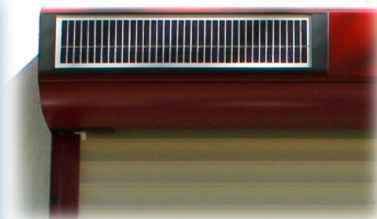

ID2 SOLAR

Rolluik op zonne-energie: Energiebesparend en milieubewust.

Een rolluik plaatsen was nog nooit zo éénvoudig, veilig en milieubewust

Het **ID2 SOLAR** rolluik is het neusje van de zalm op gebied van rolluiken. Zò snel geplaatst, want een aansluiting op het stroomnet is overbodig. Simpelweg de verpakking openen, het rolluik uitpakken, de geleiders vastschroeven, zender indrukken en klaar...

MILIEUBEWUST: Dubbelwandige, aluminium lamellen, opgevuld met versterkend schuim, zorgen voor stabiliteit en veiligheid. Zomer of winter: **ID2 SOLAR** draagt bij tot een belangrijke energiebesparing... zonder dat u ook maar 1 Watt stroom verbruikt.

www.rolluikenbubendorff.be

ID2 SOLAR

Rolluik op zonne-energie: Energiebesparend en milieubewust.

100 % Solar - 100 % autonoom

ID2 Solar is zo makkelijk te plaatsen: geen aansluiting op het stroomnet, geen kap- of breekwerken, geen bedrading doorheen de woning. Bevestig het rolluik met 4 of 6 schroeven, druk 1 keer op de handzender en het werkt. Geen enkele meerkost voor stroomaansluiting. Een gesloten **ID2 Solar** is tevens beveiligd tegen optillen dankzij een uniek en gepatenteerd vergrendelingsmechanisme. Zijn eenvoudig gebruiksgemak gaat samen met een erg mooi en afgewerkt design, wat zorgt voor een harmonieuze integratie aan uw woning.

Uw **ID2 SOLAR** verdeler:

Technische Fiche

Max breedte	---	3000 mm
Max hoogte	---	2672 mm
Kastmaten	---	172 mm x 172 mm
Geleiders	---	45 mm x 26 mm
Motor	---	Autonoom/radio 868mHz
Bediening	---	Zender of tijdsklok
Groepsbediening	---	max 30 rolluiken
Kleuren	---	12 standaardkleuren
Garantie	---	7 jaar op alle onderdelen