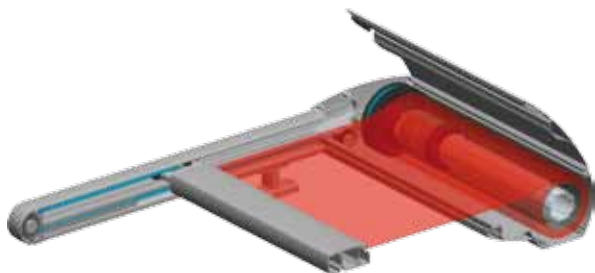

PRODUCT

- Nieuw design voorzien van gerenommeerd spansysteem
- Daar zijconsole en geleider in hetzelfde vlak liggen, zorgen zij voor een optimale aansluiting met uw zijgevel
- Eenvoudige en snelle montage dmv stabiele montagevoetjes (beschikbaar in verschillende hoogtes)
- Minimale kasthoogte is ideaal bij moeilijke montagesituaties bvb montage onder raamdorpel of dakoversteek.
- Combineerbaar met Soltis®- of acryldoeken met hoge zonweringcoëfficiënt.
- Profielen verkrijgbaar in alle RAL kleuren

TOEPASSINGEN

- Toepasbaar bij alle schuinliggende beglazing bvb. veranda's, serres en wintertuinen
- Geschikt voor nieuwbouw en renovatie
- VEGASCREEN® is ook geschikt voor bouwprojecten, waar aan de zonwering zeer hoge eisen worden gesteld.

TECHNISCHE KENMERKEN

- Max. afmetingen:
  - Enkel: B 4500 x U 6000 mm
  - Maximale oppervlakte: 24 m²
  - Koppelbaar: maximale breedte van 8000 mm
- Aluminium behuizing: B 230 x H 140 mm
- Om een optimale doekspanning te garanderen, worden extra ondersteuningsrollen voorzien:
  - Vanaf 3500 mm: één extra ondersteuningsrol
  - Vanaf 5250 mm: twee extra ondersteuningsrollen

SUBSIDIEREGELING BELGIË

- Vlaams gewest:
  - 10 Euro/m² glasoppervlakte voorzien van buitenzonwering
  - info bij: EANDIS, Tel. 078 35 35 34 of www.eandis.be
- Brussels hoofdstedelijk gewest:
  - 30 €/m² (max 50% factuur)
  - info bij: Leefmilieu Brussel-BIM, Tel. 02 775 75 75 of www.ibgebim.be

Gerenommeerd spansysteem