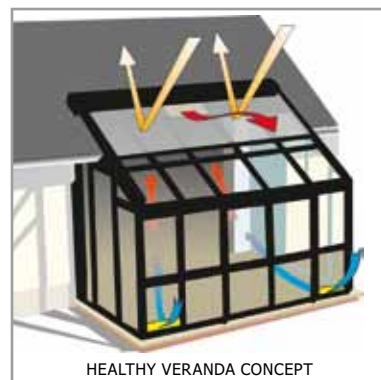

OMSCHRIJVING

VEGASCREEN® helpt mee aan het realiseren van een gezond binnenklimaat in uw veranda. Het RENSON Healthy Veranda Comfort, een combinatie van buitenzonwering en ventilatie, biedt de mogelijkheid om van uw veranda, ongeacht de oriëntatie, een comfortabele leefruimte te creëren. VEGASCREEN®, met zijn elegante slanke kast, speelt perfect in op de hedendaagse glasbouwtechniek en laat zich optimaal combineren met alle bouwstijlen.

TOEPASSINGEN

- Toepasbaar bij alle schuinliggende beglazing bvb. veranda's, serres en wintertuinen
- Geschikt voor nieuwbouw en renovatie
- VEGASCREEN® is ook geschikt voor bouwprojecten, waar aan de zonwering zeer hoge eisen worden gesteld.

SUBSIDIEREGELING BELGIË

- Vlaams gewest:
 - 10 Euro/m² glasoppervlakte voorzien van buitenzonwering
 - info bij: EANDIS, Tel. 078 35 35 34 of www.eandis.be
- Brussels hoofdstedelijk gewest:
 - 30 €/m² (max 50% factuur)
 - info bij: Leefmilieu Brussel-BIM, Tel. 02 775 75 75 of www.ibgebim.be

Gerenommeerd spansysteem

REALISATIE MEUSSEN (HORREN, BE)

HEALTHY VERANDA CONCEPT

© KESTELYN NV (Renson Sunprotection Screens), Waregem, 2009

Alle rechten voorbehouden. Niets uit deze uitgave mag worden vervoelvoerd, opgeslagen in een geautomiseerd gegevensbestand, of openbaar gemaakt, in enige vorm of op enige wijze, hetzij elektronisch, mechanisch, door fotokopieën, opnamen of enige andere manier, zonder voorafgaande schriftelijke toestemming van de uitgever.