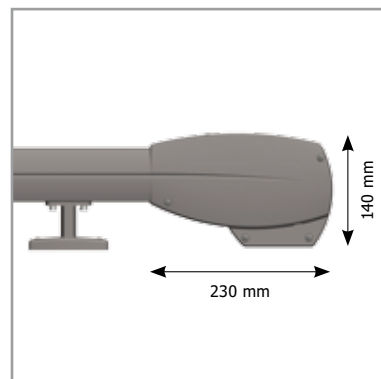

HEALTHY VERANDA CONCEPT

© KESTELYN NV (Renson Sunprotection Screens), Waregem, 2009

Alle rechten voorbehouden. Niets uit deze uitgave mag worden vervoelvoerd, opgeslagen in een geautomiseerd gegevensbestand, of openbaar gemaakt, in enige vorm of op enige wijze, hetzij elektronisch, mechanisch, door fotokopieën, opnamen of enige andere manier, zonder voorafgaande schriftelijke toestemming van de uitgever.

RENSON behoudt zich het recht om technische wijzigingen in de besproken producten aan te brengen. RENSON voldoet aan de EPB-norm.

KESTELYN NV (Renson Sunprotection Screens) • IZ 1 Flanders Field • Kalkhoevestraat 45 • B-8790 Waregem
Tel. +32 (0)56 62 65 00 • Fax +32 (0)56 62 65 09 • info@rensonscreens.be • www.renson.eu